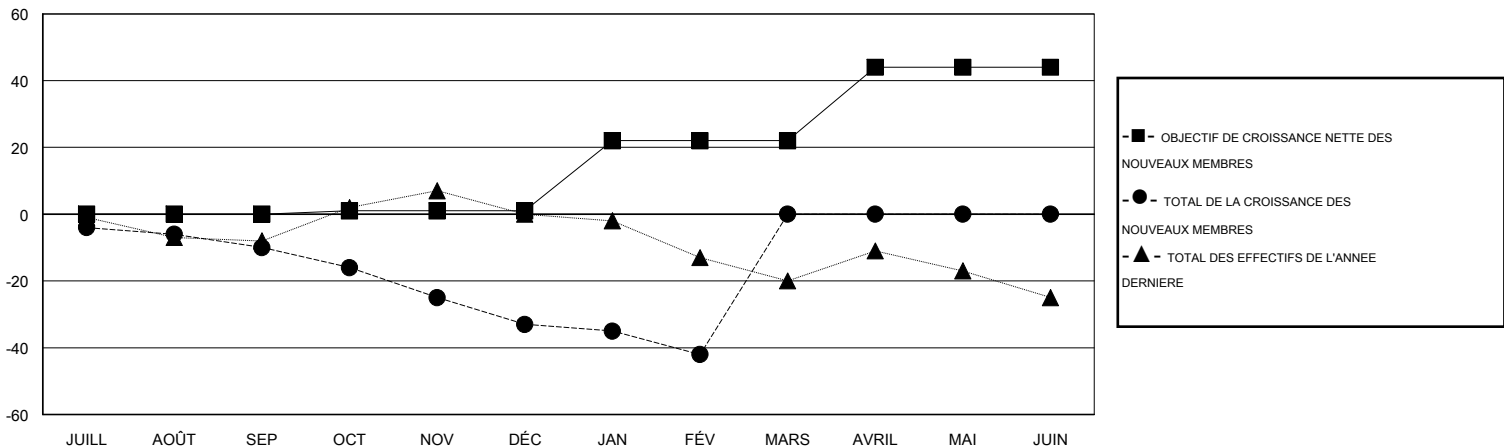

# MONTHLY MEMBERSHIP PROGRESS REPORT

District 112 C

Results as of: 2/28/2017

GMT: Jean-Jacques STOFFEL-MUNCK

LIEU BELGIUM

RC EME

Clubs				Membres			
RESULTATS POUR 2016-2017				RESULTATS POUR 2016-2017			
TRIMESTRE	BUT CONCERNANT LES NOUVEAUX CLUBS	NOUVEAUX CLUBS	CLUBS ANNULÉS	TRIMESTRE	OBJECTIF DE CROISSANCE NETTE DES NOUVEAUX MEMBRES (excluant les membres réintégrés ou transférés)	TOTAL DE LA CROISSANCE DES NOUVEAUX MEMBRES (excluant les membres réintégrés ou transférés)	TOTAL DES MEMBRES RADIES (y compris les transferts)
JUILL/AOÛT/SEP	0	0	3	JUILL/AOÛT/SEP	0	13	23
OCT/NOV/DÉC	0	0	0	OCT/NOV/DÉC	1	21	44
JAN/FÉV/MARS	1	1	0	JAN/FÉV/MARS	21	32	41
AVRIL/MAI/JUIN	1	0	0	AVRIL/MAI/JUIN	22	0	0

BUTS ET NOUVEAUX CLUBS REELS - CUMULATIF

BUTS ET MEMBRES REELS - CUMULATIF

CLUBS RADIES: 3	27 CLUBS OF 62 ONT AJOUTE 1 OU PLUSIEURS NOUVEAUX MEMBRES	<b>DISTRIBUTION PAR SEXE</b>
		HOMME 919 (78.95%)
		FEMME 245 (21.05%)
<b>MEMBRES RADIES</b>	<a href="#">CLIQUEZ ICI POUR LES INFORMATIONS CUMULATIVES SUR LES EFFECTIFS</a>	<b>NOMBRE TOTAL DE MEMBRES</b> 28
DECEDE 6		D'UNITÉS FAMILIALES
CLUB ANNULÉ 0		MEMBRES DE FAMILLE QUI RÈGENT 14
AUTRE 102		LA MOITIÉ DES COTISATIONS
<b>TOTAL 108</b>		