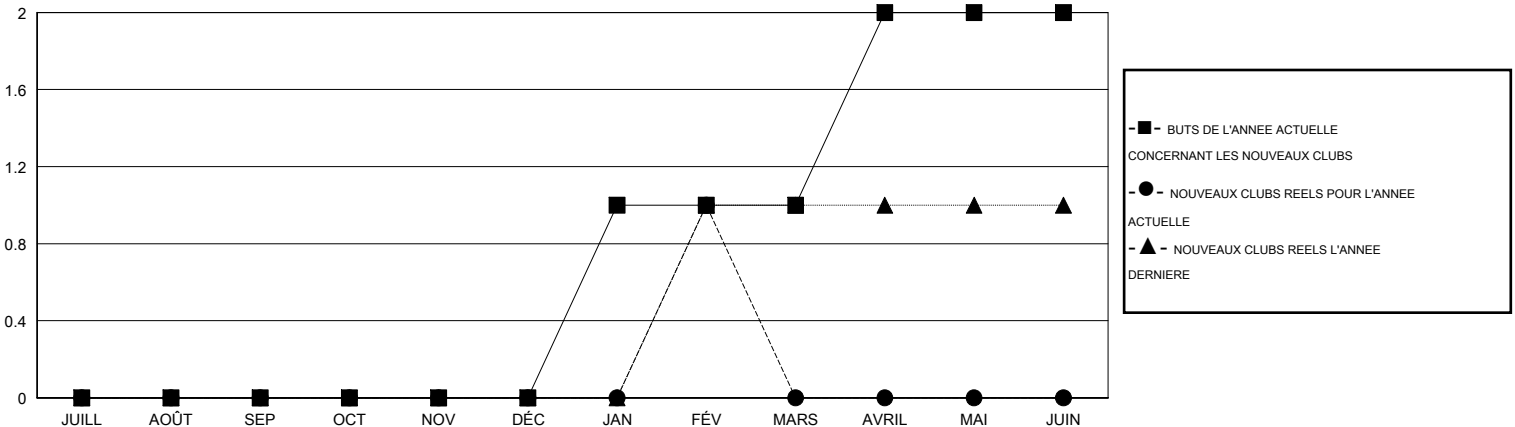

MONTHLY MEMBERSHIP PROGRESS REPORT

District 112 C

Results as of: 2/28/2017

GMT: Jean-Jacques STOFFEL-MUNCK

LIEU BELGIUM

RC EME

Clubs				Membres			
RESULTATS POUR 2016-2017				RESULTATS POUR 2016-2017			
TRIMESTRE	BUT CONCERNANT LES NOUVEAUX CLUBS	NOUVEAUX CLUBS	CLUBS ANNULÉS	TRIMESTRE	OBJECTIF DE CROISSANCE NETTE DES NOUVEAUX MEMBRES (excluant les membres réintégrés ou transférés)	TOTAL DE LA CROISSANCE DES NOUVEAUX MEMBRES (excluant les membres réintégrés ou transférés)	TOTAL DES MEMBRES RADIES (y compris les transferts)
JUILL/AOÛT/SEP	0	0	3	JUILL/AOÛT/SEP	0	13	23
OCT/NOV/DÉC	0	0	0	OCT/NOV/DÉC	1	21	44
JAN/FÉV/MARS	1	1	0	JAN/FÉV/MARS	21	32	41
AVRIL/MAI/JUIN	1	0	0	AVRIL/MAI/JUIN	22	0	0

BUTS ET NOUVEAUX CLUBS REELS - CUMULATIF